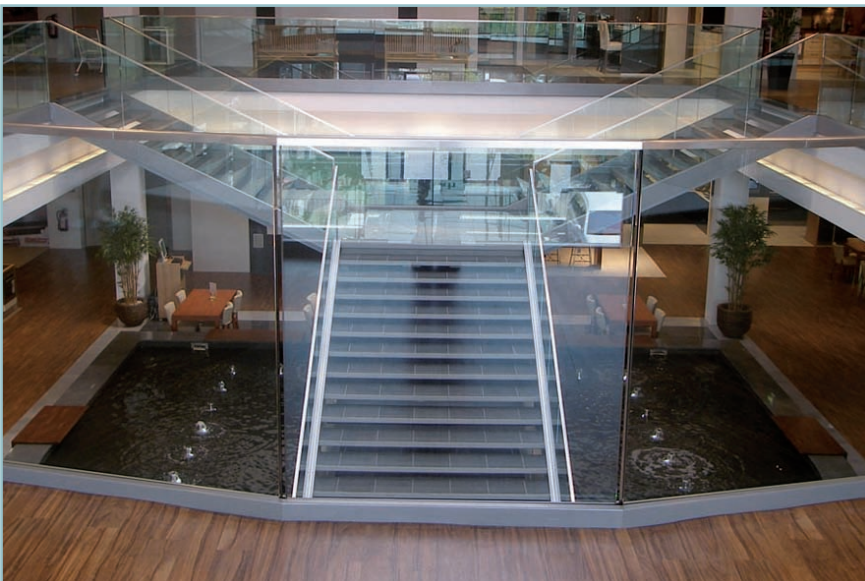

Product: Balustrade
Website: www.glasdeurbeslag.nl